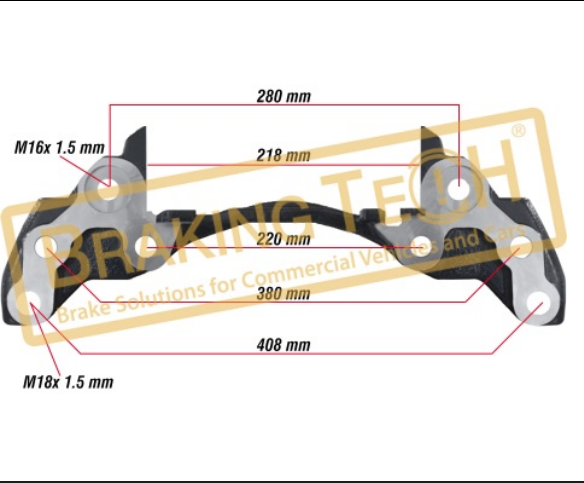

BTC0101124

Description :
 Caliper Carrier Maxx22 MAN(R/H)

Application :
 Maxx22,MAN Type,22,5"

OEM No :
 640 322 005 0, 640 322 008 0, 81 50804 6576, 81 50804 6580

BTC0101125

Description :

Caliper Carrier Maxx22 MAN(L/H)