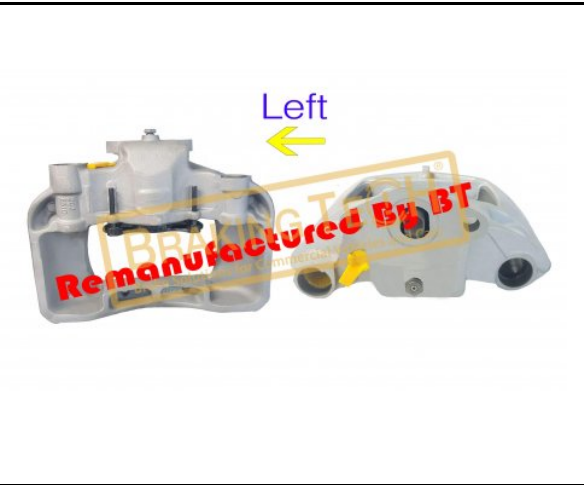

BTS50028

Description :
Caliper Complete ModulT R/H(Reman)

Application :
SBS2220 H0,SBS1918 H0

OEM No :
95621C, 95621, 3080008200, 3080008201, 03080008200, 03080008201, 03080008100, 2092736, 2092739, 71900 1005, 719001005, 719001023, 719001025, 550017648, 550017645, 719001011, 9285420, 96552, JAE 02 504 101 83, JAS 02 104 102 01