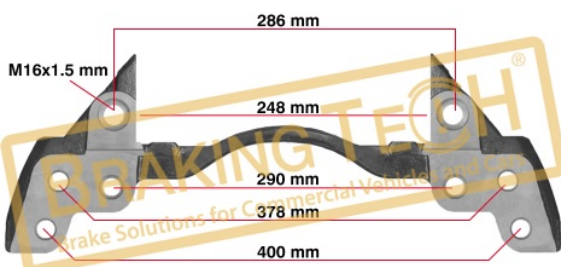

BTC0101203

Description :
Caliper Carrier Knorr(SN7)

Application :
MB Trailer Axle,SCANIA

OEM No :
K001275, A0004212506, 000 421 2506, SP1037103

BTC0101204

Description :
Caliper Carrier Knorr(SN7)(L-R/H)

Application :
SN7128,SN7168,SN7138,SN7178,DAF