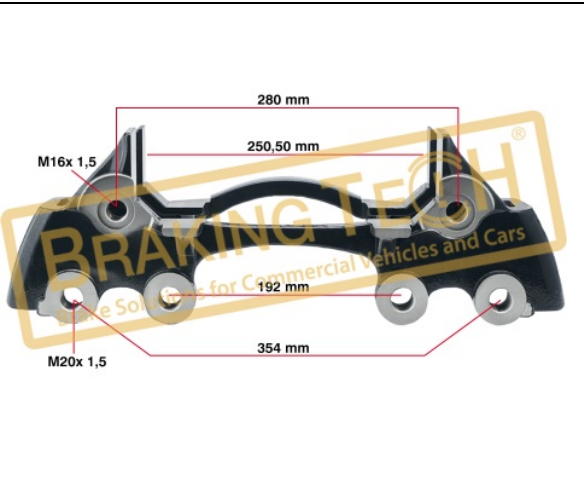

BTC0101131

Description :

Caliper Carrier Meritor(D3)

Application :

Renault Premium, Magnum

OEM No :

68320814