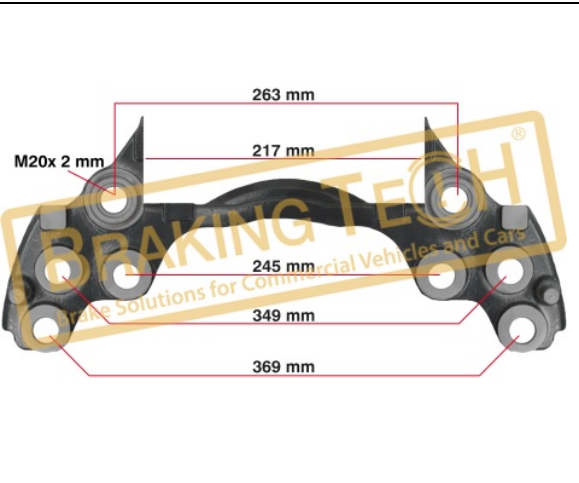

BTC0101212

Description :
 Caliper Carrier R/H Knorr(SN6)

Application :
 SN6,IVECO TECTOR,19.5"

OEM No :
 K002314

BTC0101213

Description :
Caliper Carrier L/H Knorr(SN6)
Application :
SN6,IVECO TECTOR,19.5"
OEM No :
K002313