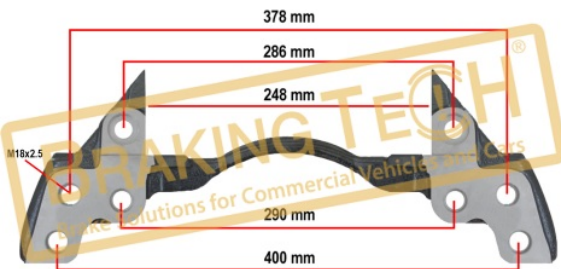

BTC010197

Description :
Caliper Carrier Knorr NeW Model(SB7-SN7)

Application :
DAF CF 85,XF,LF,SCANIA 4,Rim 22.5"

OEM No :
K001507, 1390425, 1444206, 1506735, 2121596, 5021171537, K001520, I1197370061, I1334320061, I1374230061, CN2E159, K011479, Z006590, 1689314