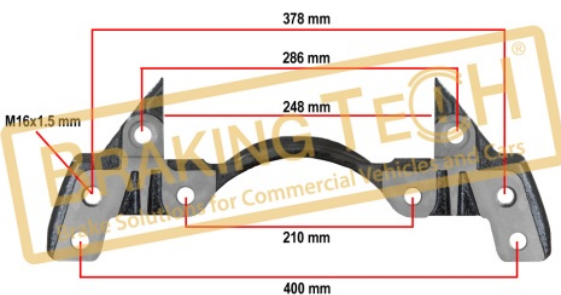

Description :
Caliper Carrier SAF Modul T Axle

Application :
MODUL T AXLE

OEM No :
BrakingTech

BTC0101222

Description :
Caliper Carrier Knorr SB5 - 17,5

Application :
MB Atego

OEM No :
K000358, 0004211606

BTC010183