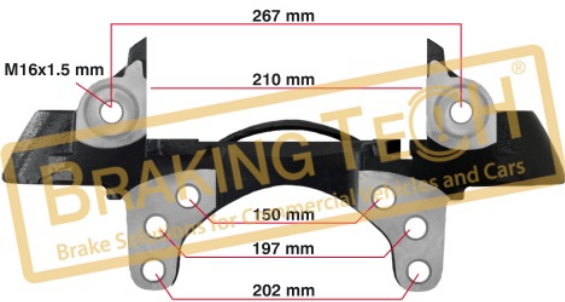

OEM No :
 K001529, K001530, 0004213706, 0004213806

BTC0101113

Description :
 Caliper Carrier Maxx22T L/H

Application :
 SCHMITZ Axles SCB430W1,D3-6K25

OEM No :
 6402227406

BTC0101114

Description :
 Caliper Carrier Maxx22T R/H