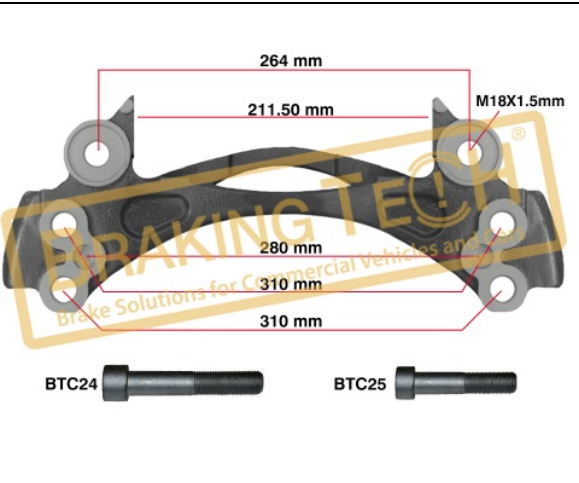

BTC0101215

Description :
Caliper Carrier Meritor(Elsa195)
Application :
ELSA195,DAF,ROR Axle 19.5"
OEM No :
MCK1252, 883186, 68324660