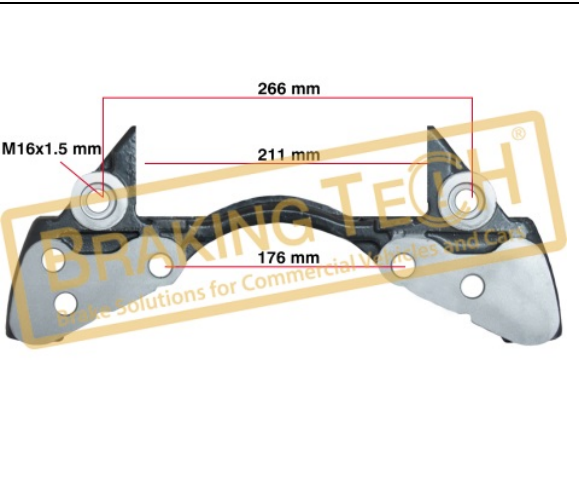

BTC0101207

Description :
Caliper Carrier Knorr(ST7)

Application :
ST7002,ST7012,Schmitz Trailer

OEM No :
K108001K50

BTC0101208

Description :
Caliper Carrier Knorr R/H(SB6)

Application :
SB6,BPW Axle 19.5"

OEM No :
K001497, 02.0313.15.00