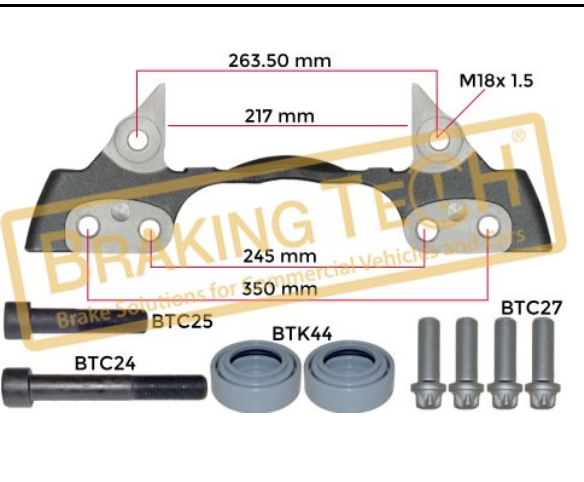

BTC0101200

Description :
Caliper Carrier Meritor(Elsa225)

Application :
ELSA225 Type ROR Axle

OEM No :
68325994, MCK1384