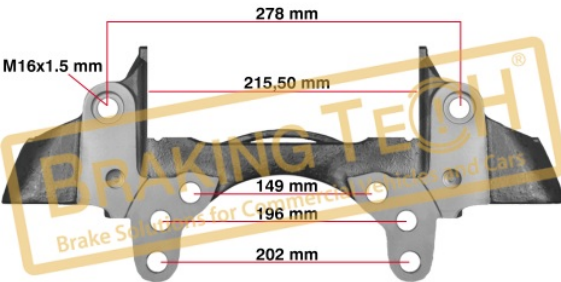

BTC0101207

Description :
Caliper Carrier Knorr(ST7)

Application :
ST7002,ST7012,Schmitz Trailer

OEM No :
K108001K50