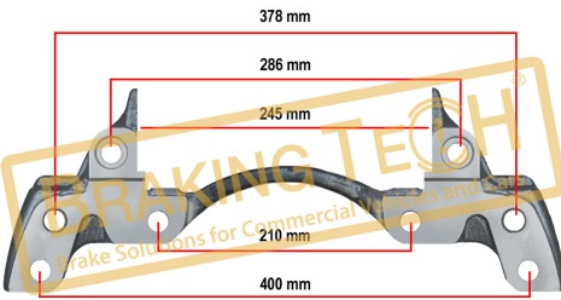

Description :

Caliper Connecting Bolt Set

Application :

Wabco Calipers, Knorr Calipers ST6, ST7, NA7

OEM No :

SerinFren

No	BT No	Information
1	BTC95 x 12	Screw set M16 x 1,5 x 50 ...

BTC010196