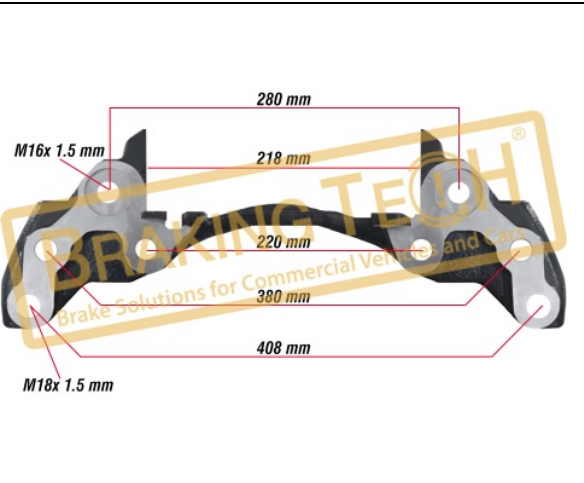

BTC0101124

Description :
 Caliper Carrier Maxx22 MAN(R/H)

Application :
 Maxx22,MAN Type,22,5"

OEM No :
 640 322 005 0, 640 322 008 0, 81 50804 6576, 81 50804 6580

BTC0101125

Description :

Caliper Carrier Maxx22 MAN(L/H)