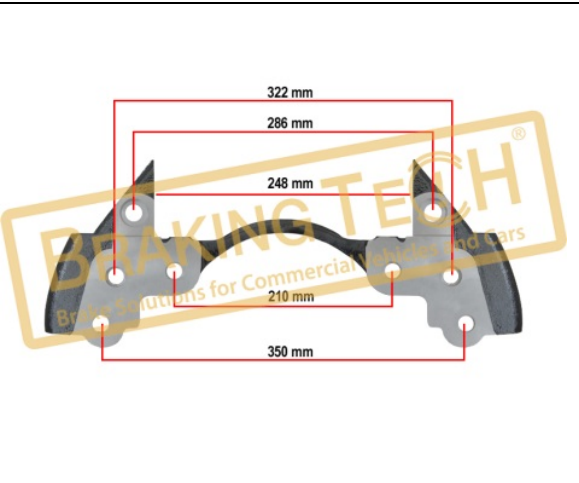

BTC010185

Description :
Caliper Carrier Knorr(SB7-SN7)

Application : :
Rim 22.5" Casting Z006582, MB ACTROS

OEM No :
K000027, Z006582, MB 000 423 0606, 2121592