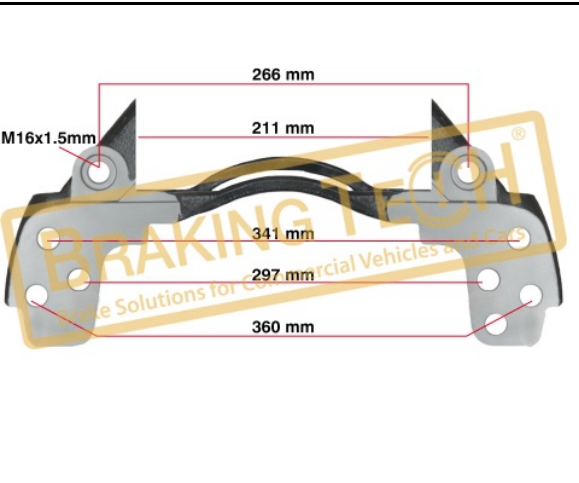

BTC0101213

Description :
Caliper Carrier L/H Knorr(SN6)
Application :
SN6,IVECO TECTOR,19.5"
OEM No :
K002313