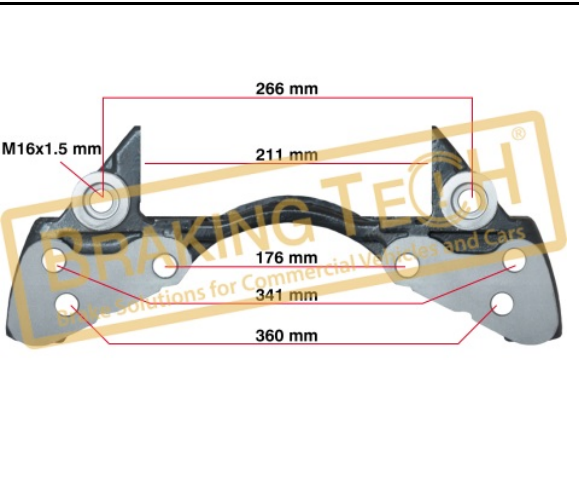

BTC0101210

Description :
Caliper Carrier Knorr(SB6)

Application :
SB6,ATEGO,SAF Axle 19.5",Scania,Renault

OEM No :
K001494, 11328040061, MB 000 421 1306, 8 531 7003 400, 2121595, 5021 171 542