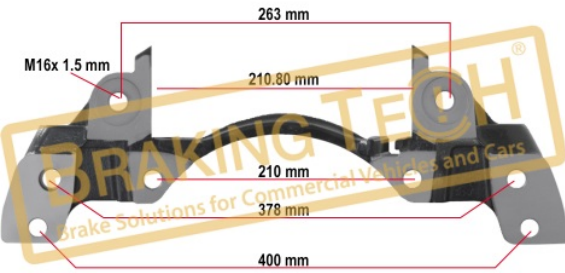

BTC010189

Description :
Caliper Carrier Wabco R/H(Pan22)

Application :
SMB,SAE,GIGANT,SAF

OEM No :
40 195 018 , 40 195 002, 3.080.0032.20, 3.080.0018.01, 14 174 168