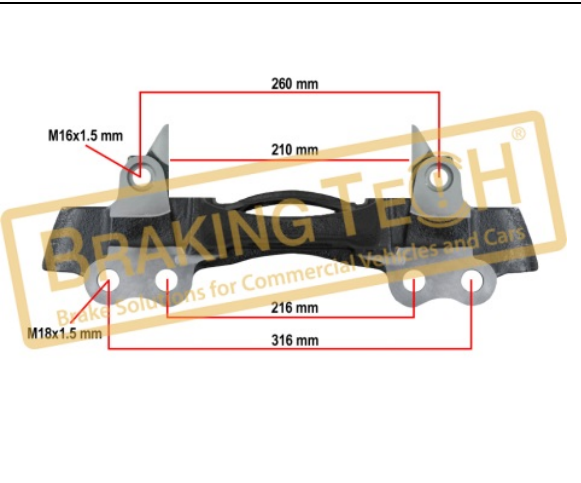

No	BT No	Information
1	BTC97 x 8	Bolt M8 x 1,25 x 45 mm

BTC010191

Description :
Caliper Carrier Meritor(D3)

Application :
Mercedes Omnibus 0350,0403,0404

OEM No :
BDA443

BTC010192

Description :
 Caliper Carrier Haldex (Modul T)