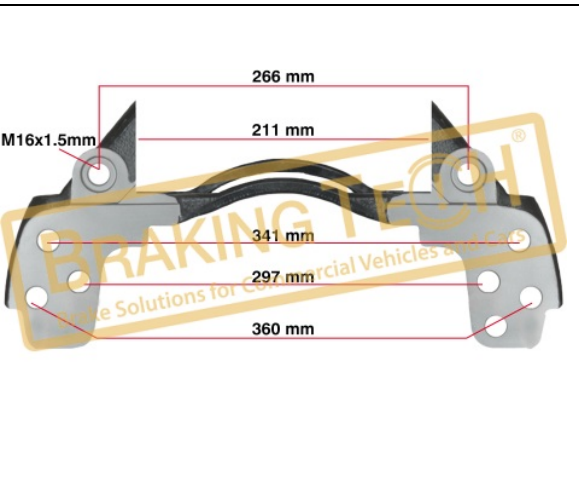

OEM No :
 K001494, 11328040061, MB 000 421 1306, 8 531 7003 400, 2121595, 5021 171 542

BTC0101211

Description :
 Caliper Carrier Knorr(SB5)

Application :
 SB5,MB Atego 17.5"

OEM No :
 K000358, 000 421 1606