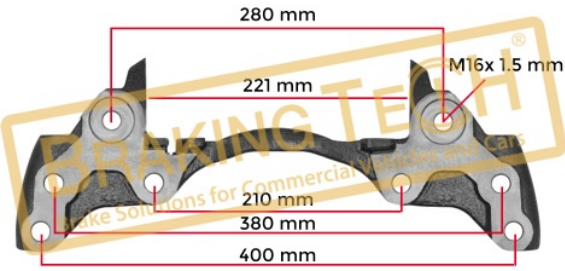

BTC0101998

Description :

Caliper Carrier Maxx22 Arocs(Front/Left)

Application : :

MERCEDES AROCS,ACTROS MP4

OEM No :

6409157424, A0004216506, 0004216506, 640 915 742 4