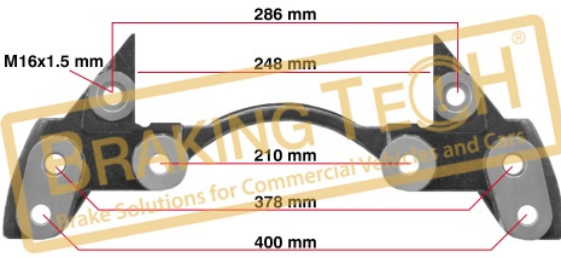

BTC0101205

Description :
Caliper Carrier Knorr(SN7-SB7)

Application :
Mercedes AXOR,22.5"

OEM No :
K000028, MB 000 421 1206