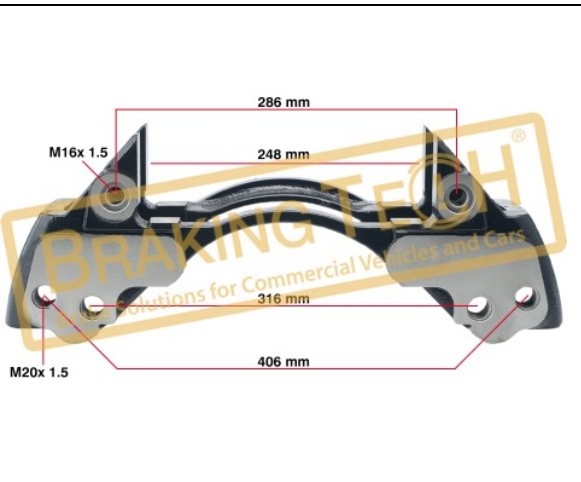

BTC010199

Description :
Caliper Carrier Knorr (SB7)

Application :
ZF Axle, MERCEDES, BMC Bus, 22.5", EvoBus, MAN

OEM No :
K001502, K000682, I1189250061, I1304010061, 0501214701, 050 121 0163, 0501213687, 0004212906, 36508020004, RDBC001273RX, K001273