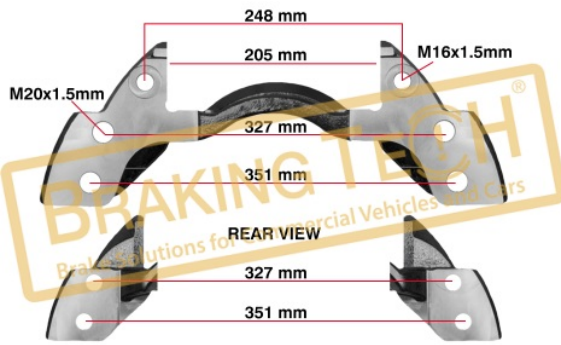

BTC0101217

Description :
Caliper Carrier Left/Right Meritor(Elsa195)

Application :
Elsa195,ROR 22.5'

OEM No :
MCK1188