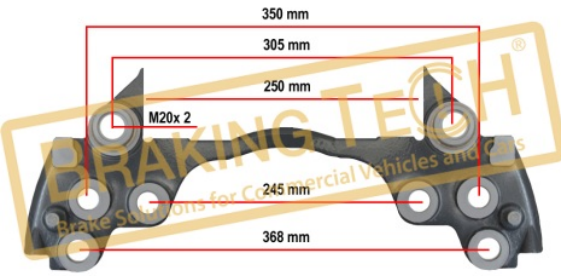

Application :
 22.5" Rim, Renault 420

OEM No :
 68324199, 68323673, 68323675, 68323676, 35.50307.5526

BTC0101105

Description :
 Caliper Carrier Meritor(D Duco)

Application :
 VOLVO, DAF, ROR

OEM No :
 68322778, 1489072, 3092253, 68322849