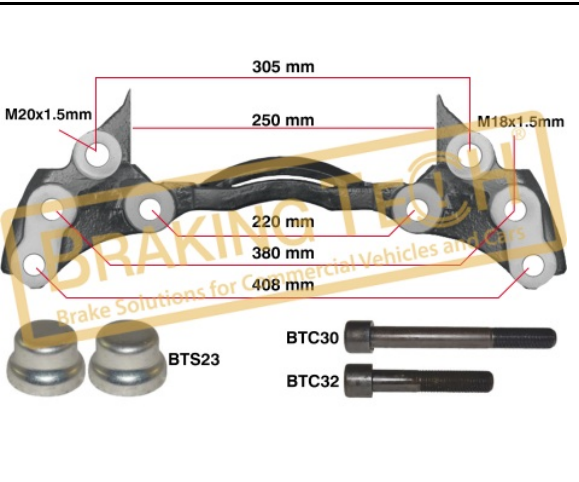

BTC0101216

Description :
Caliper Carrier Meritor(Elsa)
Application :
MAN,Volvo,RVI,ROR,IRISBUS,ZF Axle 22.5"
OEM No :
BDA445, 81.50802.6015, 5001 019 718, 0501211882, 68321617